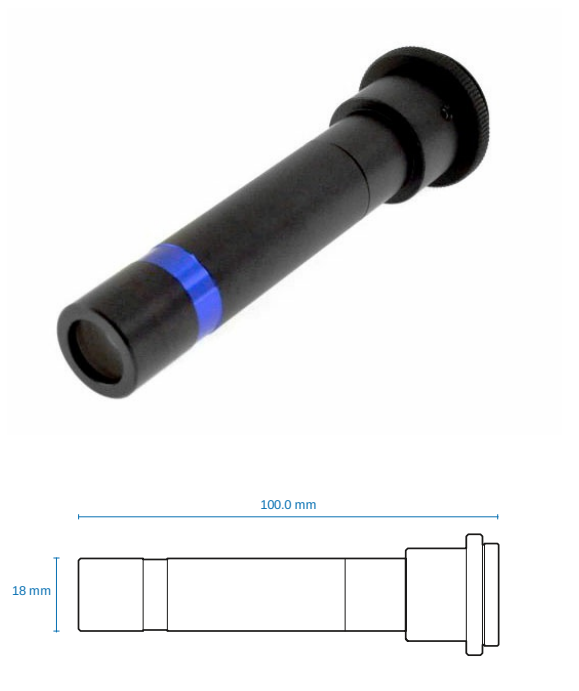

RT-HR-4M-71

4x遠心鏡頭，最大支援2/3"探測器，WD 71 mm

規格

放大倍率		4.00
像圈直徑	(mm)	11
Max detector size		2/3"

物方視場

1/3"探測器(4.8 x 3.6 mm)	(mm x mm)	1.2 x 0.9
1/2.5"探測器(5.70 x 4.28 mm)	(mm x mm)	1.4 x 1.1
1/2"探測器(6.4 x 4.8 mm)	(mm x mm)	1.6 x 1.2
1/1.8"探測器(7.13 x 5.37 mm)	(mm x mm)	1.8 x 1.3
2/3" - 5 MP探測器(8.45 x 7.07 mm)	(mm x mm)	2.1 x 1.8

光學規格

工作距離	(mm)	71.00
工作F值		29
Distortion	(%)	0.24
Field depth	(mm)	0.13
Nominal resolving power	(μm)	4.90

機械規格

安裝		C
長度	(mm)	100.0
直徑	(mm)	18.0
質量	(g)	60
Focus lock screws		-
Iris lock screws		-

注意

1. $F/\# = F$ 值； $wF/\# =$ 工作F值，即鏡頭作為微距鏡頭使用時的實際F值。

相容產品

LTLAIC 系列

連續LED小角度漫射型環形光源

RT-DLR2-60-050-2-W-24V-FL	連續LED小角度漫射型環形光源，內徑18 mm，60°，白色
RT-DLR2-60-050-2-R-24V-FL	連續LED小角度漫射型環形光源，內徑18 mm，60°，紅色
RT-DLR2-60-050-2-G-24V-FL	連續LED小角度漫射型環形光源，內徑18 mm，60°，綠色
RT-DLR2-60-050-2-B-24V-FL	連續LED小角度漫射型環形光源，內徑18 mm，60°，藍色

LTLADC 系列

連續LED小角度直射型環形光源

RT-LLA-75-130-3-W-24V-FL	連續LED小角度直射型環形光源，內徑94 mm，75°，白色
RT-LLA-75-130-3-R-24V-FL	連續LED小角度直射型環形光源，內徑94 mm，75°，紅色
RT-LLA-75-130-3-G-24V-FL	連續LED小角度直射型環形光源，內徑94 mm，75°，綠色
RT-LLA-75-130-3-B-24V-FL	連續LED小角度直射型環形光源，內徑94 mm，75°，藍色

LTRNDC 系列

連續LED直射型環形光源

RT-LSW-15-050-2-W-24V-FL	連續LED直射型環形光源，內徑28 mm，15°，白色
RT-LSW-15-050-2-R-24V-FL	連續LED直射型環形光源，內徑28 mm，15°，紅色
RT-LSW-15-050-2-G-24V-FL	連續LED直射型環形光源，內徑28 mm，15°，綠色
RT-LSW-15-050-2-B-24V-FL	連續LED直射型環形光源，內徑28 mm，15°，藍色